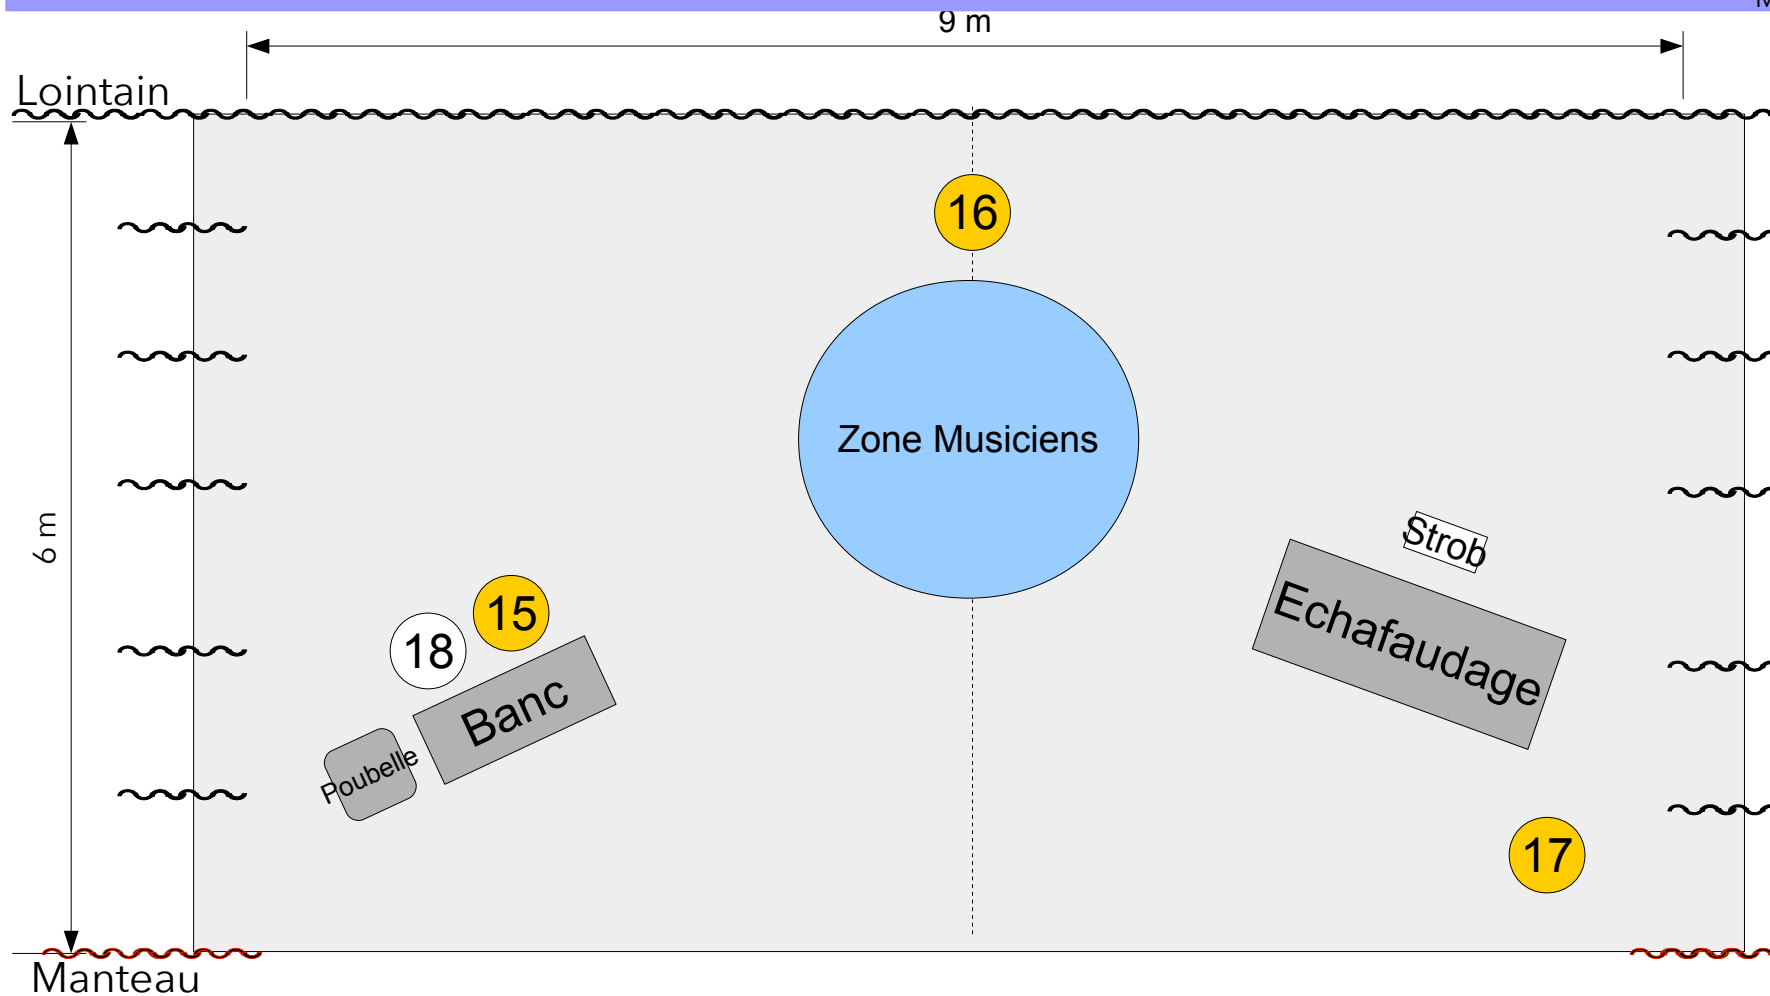

IMPLANTATIONS GRILL – SOLILOQUE D'UNE DÉCLASSÉE

Mise à jour Septembre 2021

Légende

200 Gélatine
Lee Filters

#132 Diffuseur
Rosco

Note : ce plan n'est
pas à l'échelle

IMPLANTATIONS SOL ET DÉCOR – SOLILOQUE D'UNE DÉCLASSÉE

Mise à jour Septembre 2021

Légende

15 3 x Ligne graduée Lampadaire

18 1 x Ligne graduée Guirlande

Strob Stroboscope 1500W

200 Gélatine Lee Filters

#132 Diffuseur Rosco

Note : ce plan n'est pas à l'échelle