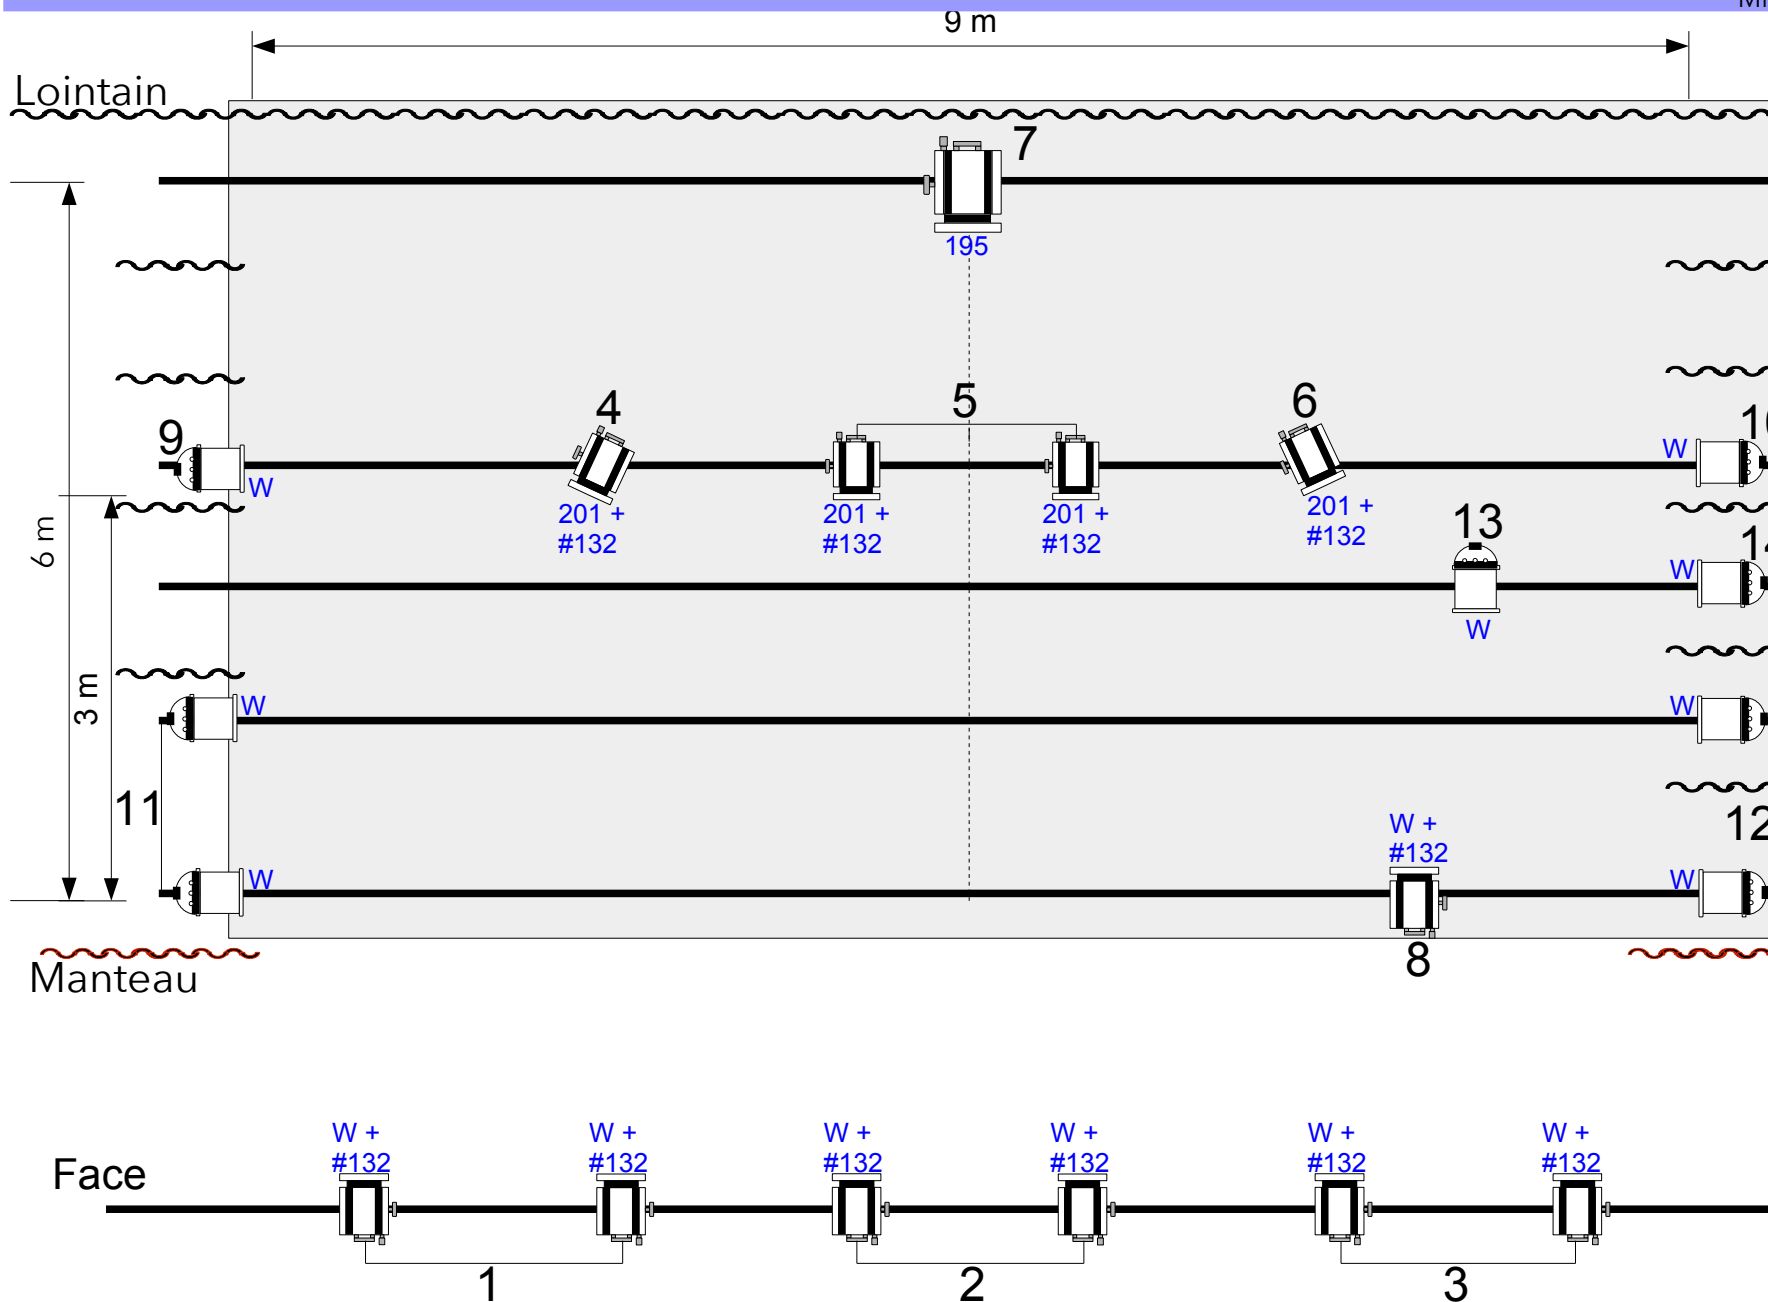

IMPLANTATIONS GRILL – SOLILOQUE D'UNE DÉCLASSÉE

Mise à jour Septembre 2021

Légende

200 Gélatine
Lee Filters

#132 Diffuseur
Rosco

Note : ce plan n'est
pas à l'échelle

IMPLANTATIONS SOL ET DÉCOR – SOLILOQUE D'UNE DÉCLASSÉE

Mise à jour Septembre 2021

Légende

15 3 x Ligne graduée Lampadaire

18 1 x Ligne graduée Guirlande

Strob Stroboscope 1500W

200 Gélatine Lee Filters

#132 Diffuseur Rosco

Note : ce plan n'est pas à l'échelle